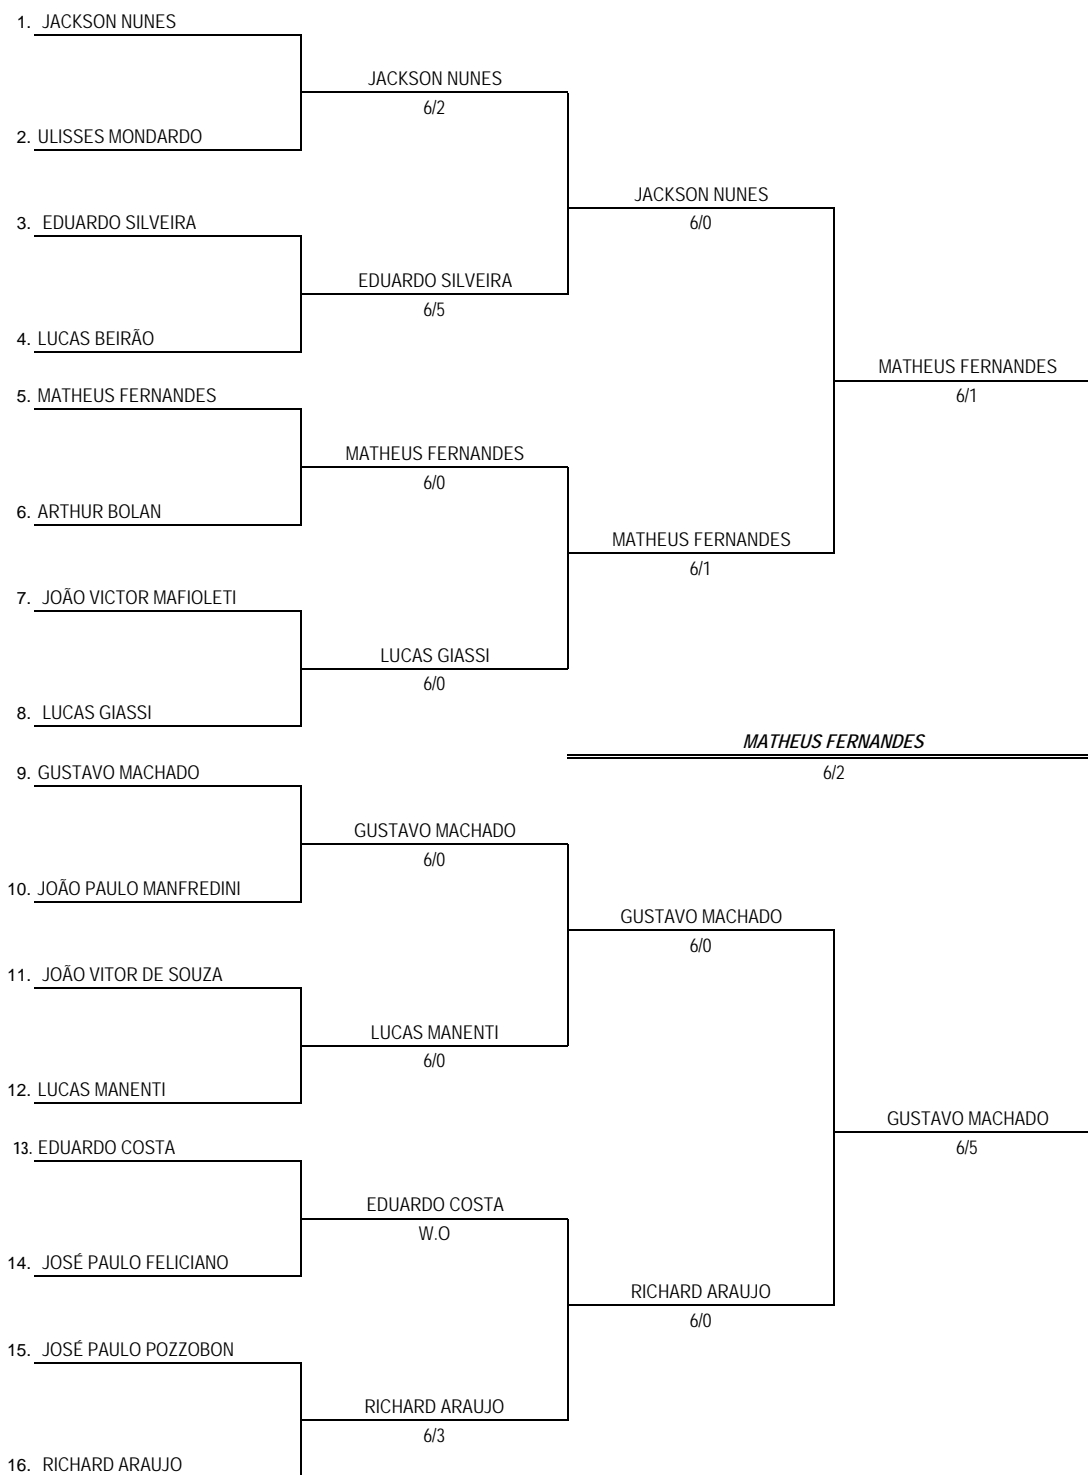

CIRCUITO CYCLUS INFANTIL DE TÊNIS
ETAPA CRICIÚMA / SC - SOC. REC. MAMPITUBA

CATEGORIA: 13/14 ANOS MASCULINO

PROVA: SIMPLES

DATA: 02 E 03 AGOSTO 2008

LOCAL: SOC. REC. MAMPITUBA

Campeão: MATHEUS FERNANDES

Vice-Campeão: GUSTAVO MACHADO