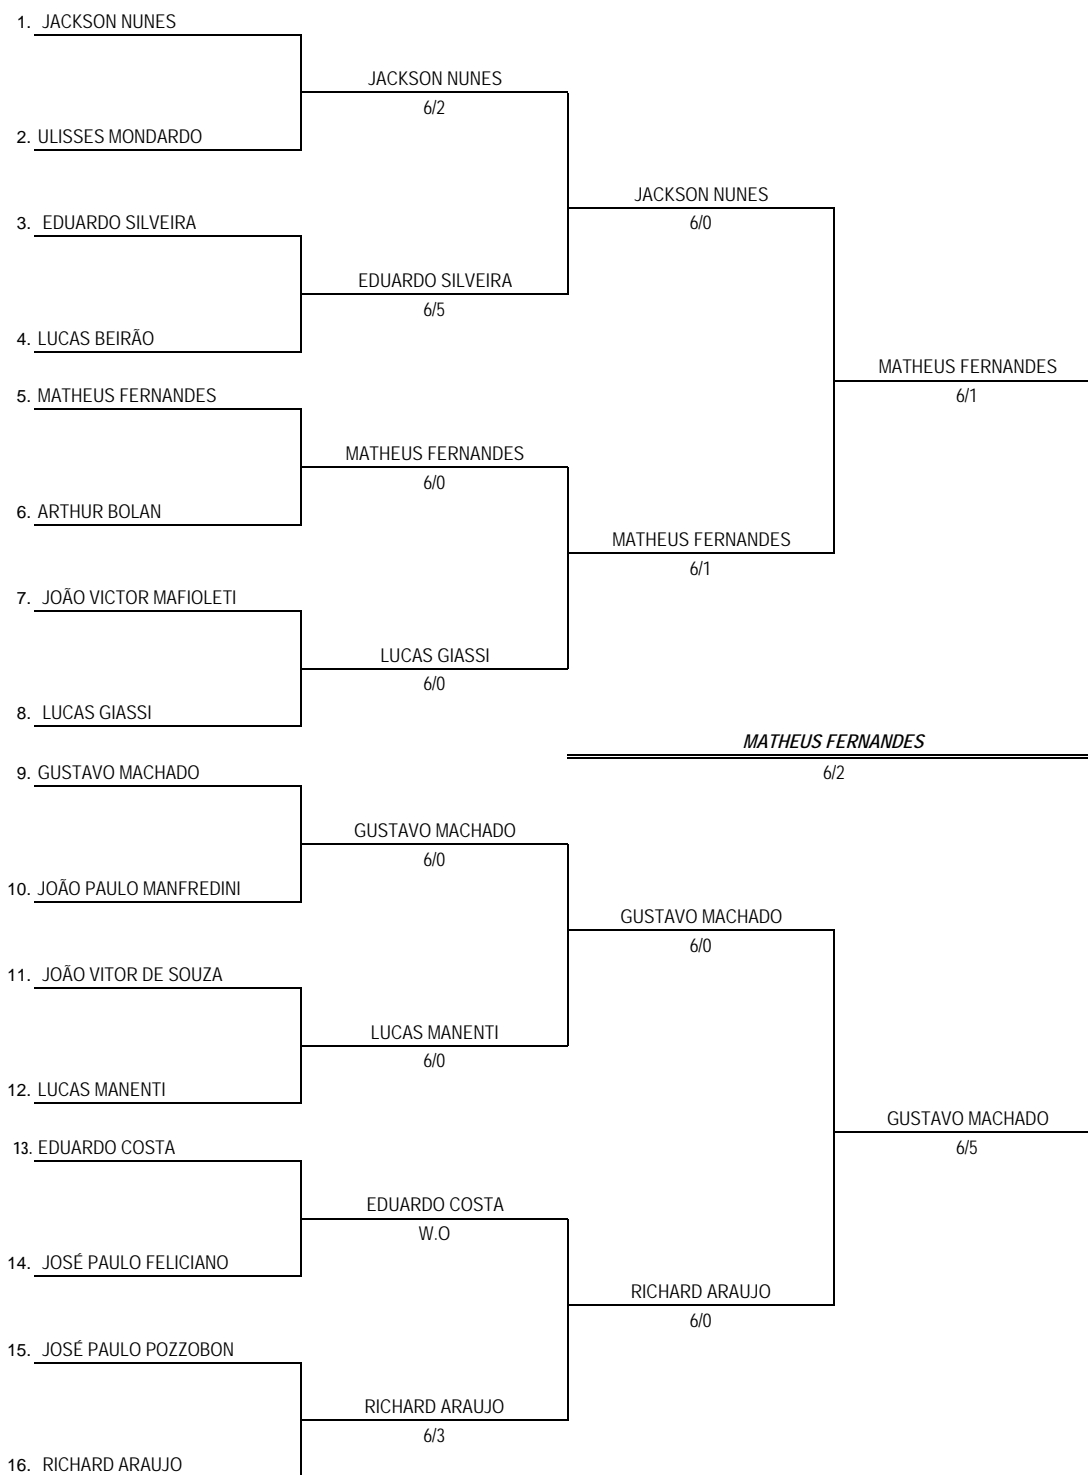

CIRCUITO CYCLUS INFANTIL DE TÊNIS  
ETAPA CRICIÚMA / SC - SOC. REC. MAMPITUBA

CATEGORIA: 13/14 ANOS MASCULINO

PROVA: SIMPLES

DATA: 02 E 03 AGOSTO 2008

LOCAL: SOC. REC. MAMPITUBA

Campeão: MATHEUS FERNANDES

Vice-Campeão: GUSTAVO MACHADO