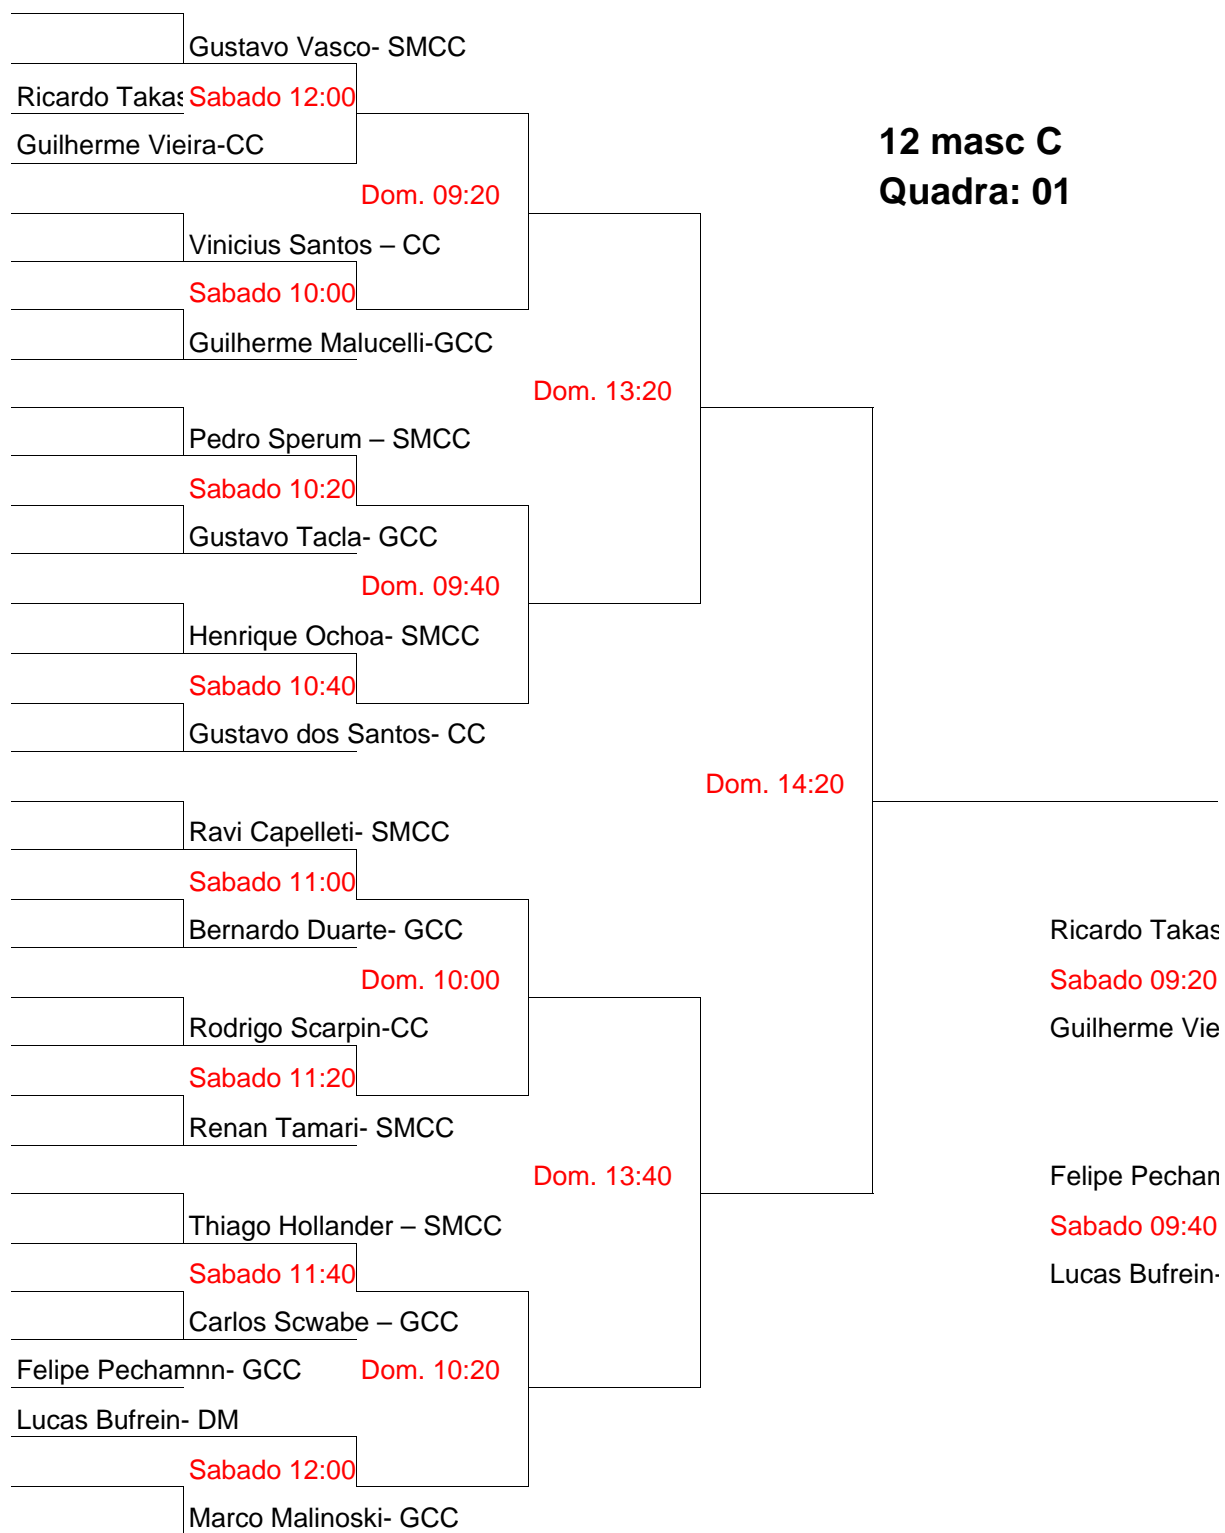

CIRCUITO DE TÊNIS 2008-CYCLUS

shima-GCC

ira-CC

nnn- GCC

- DM