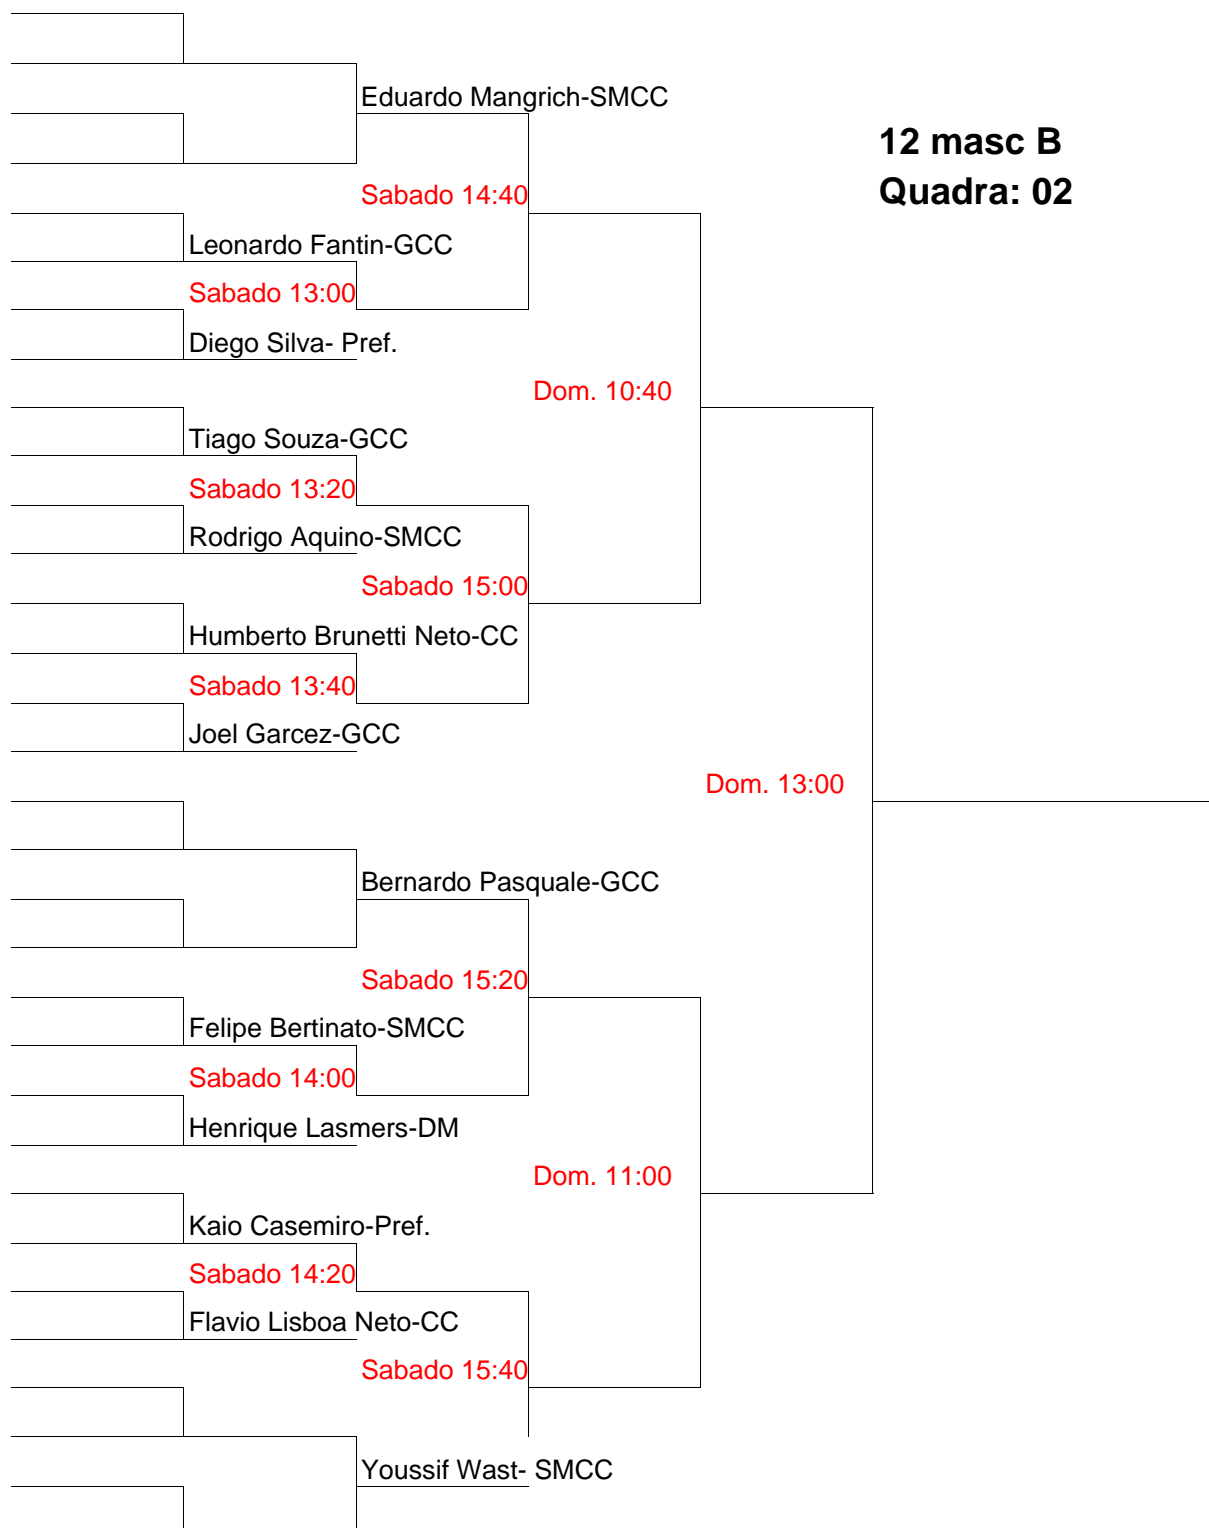

CIRCUITO DE TÊNIS 2008-CYCLUS

12mascB