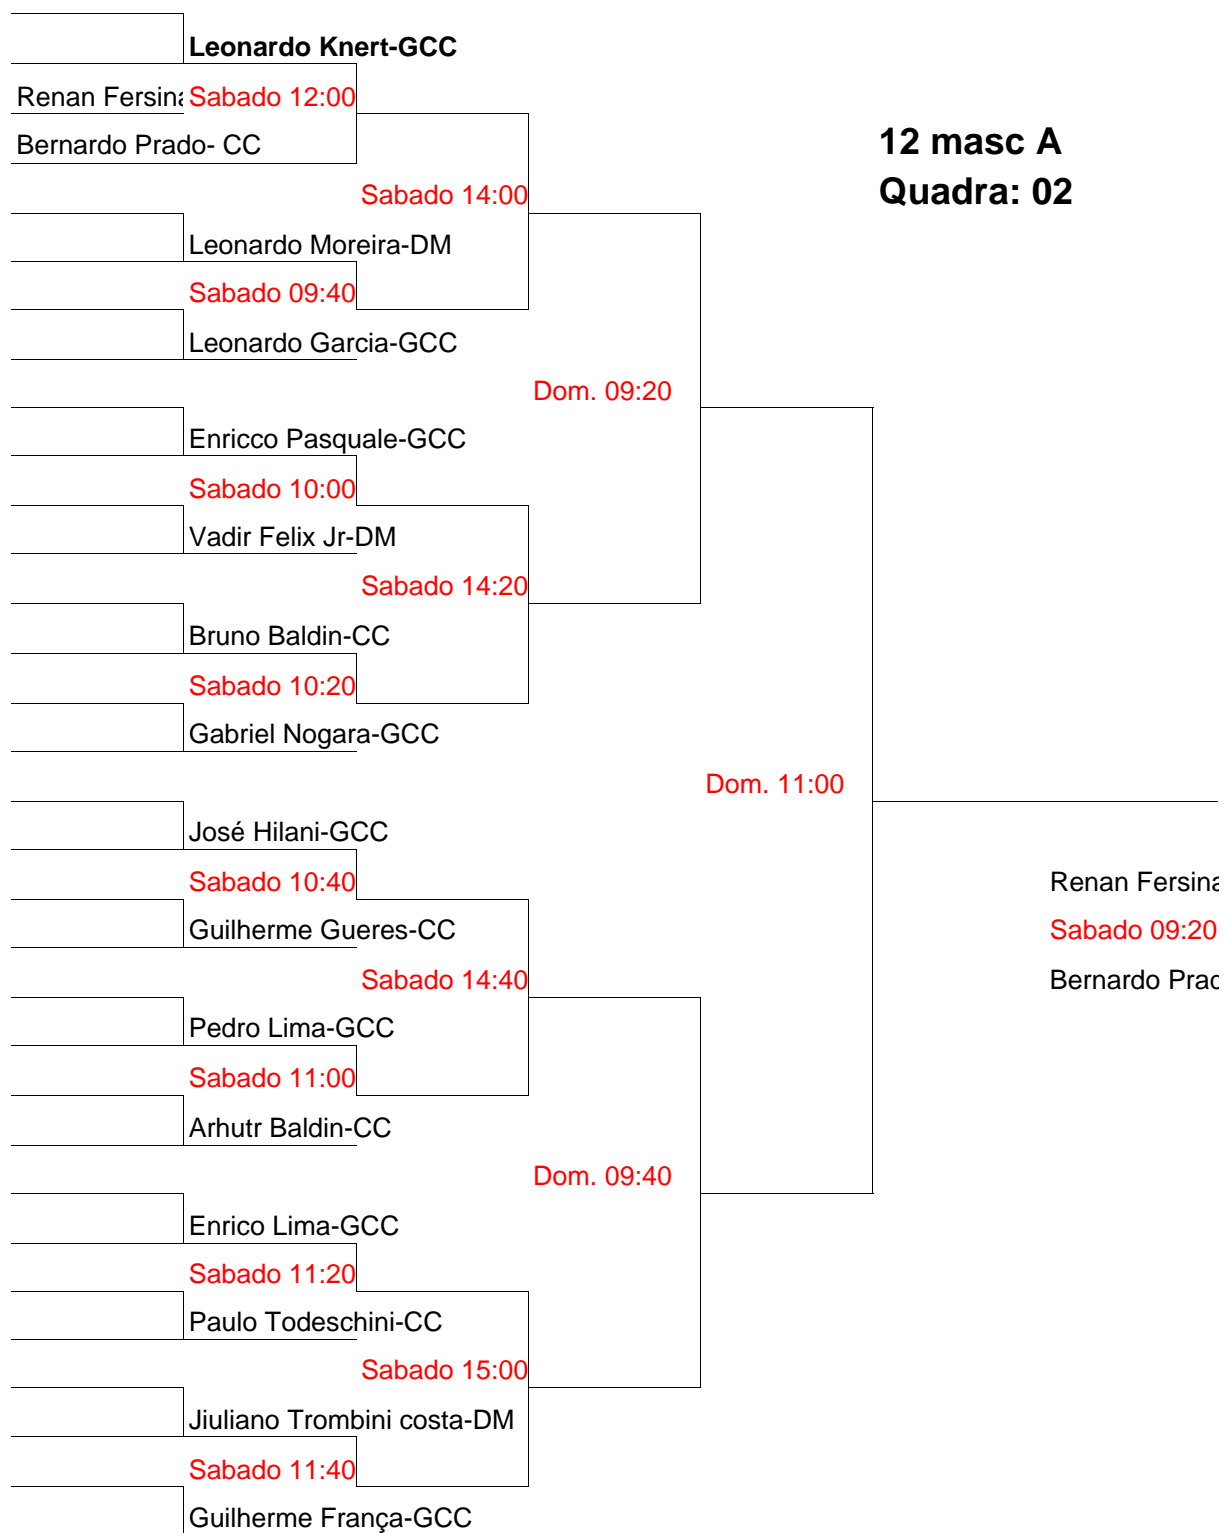

CIRCUITO DE TÊNIS 2008-CYCLUS

α-DM

lo- CC