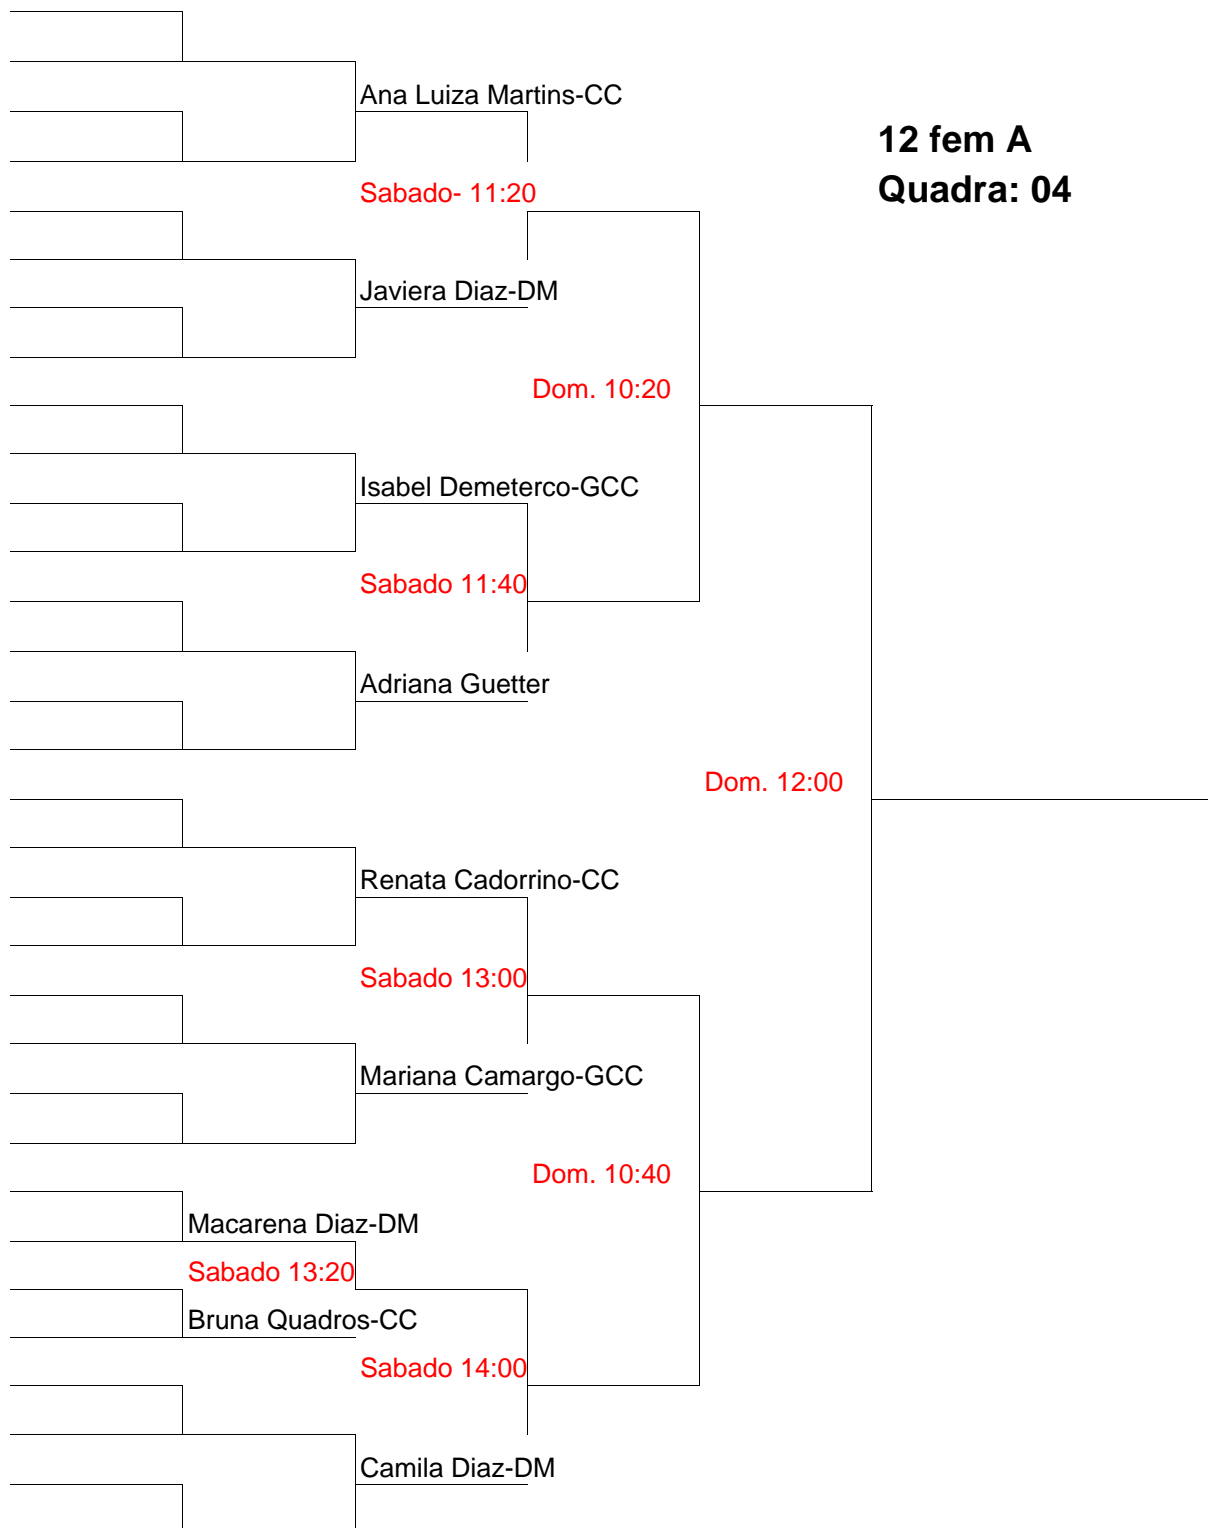

CIRCUITO DE TÊNIS 2008-CYCLUS

12femA