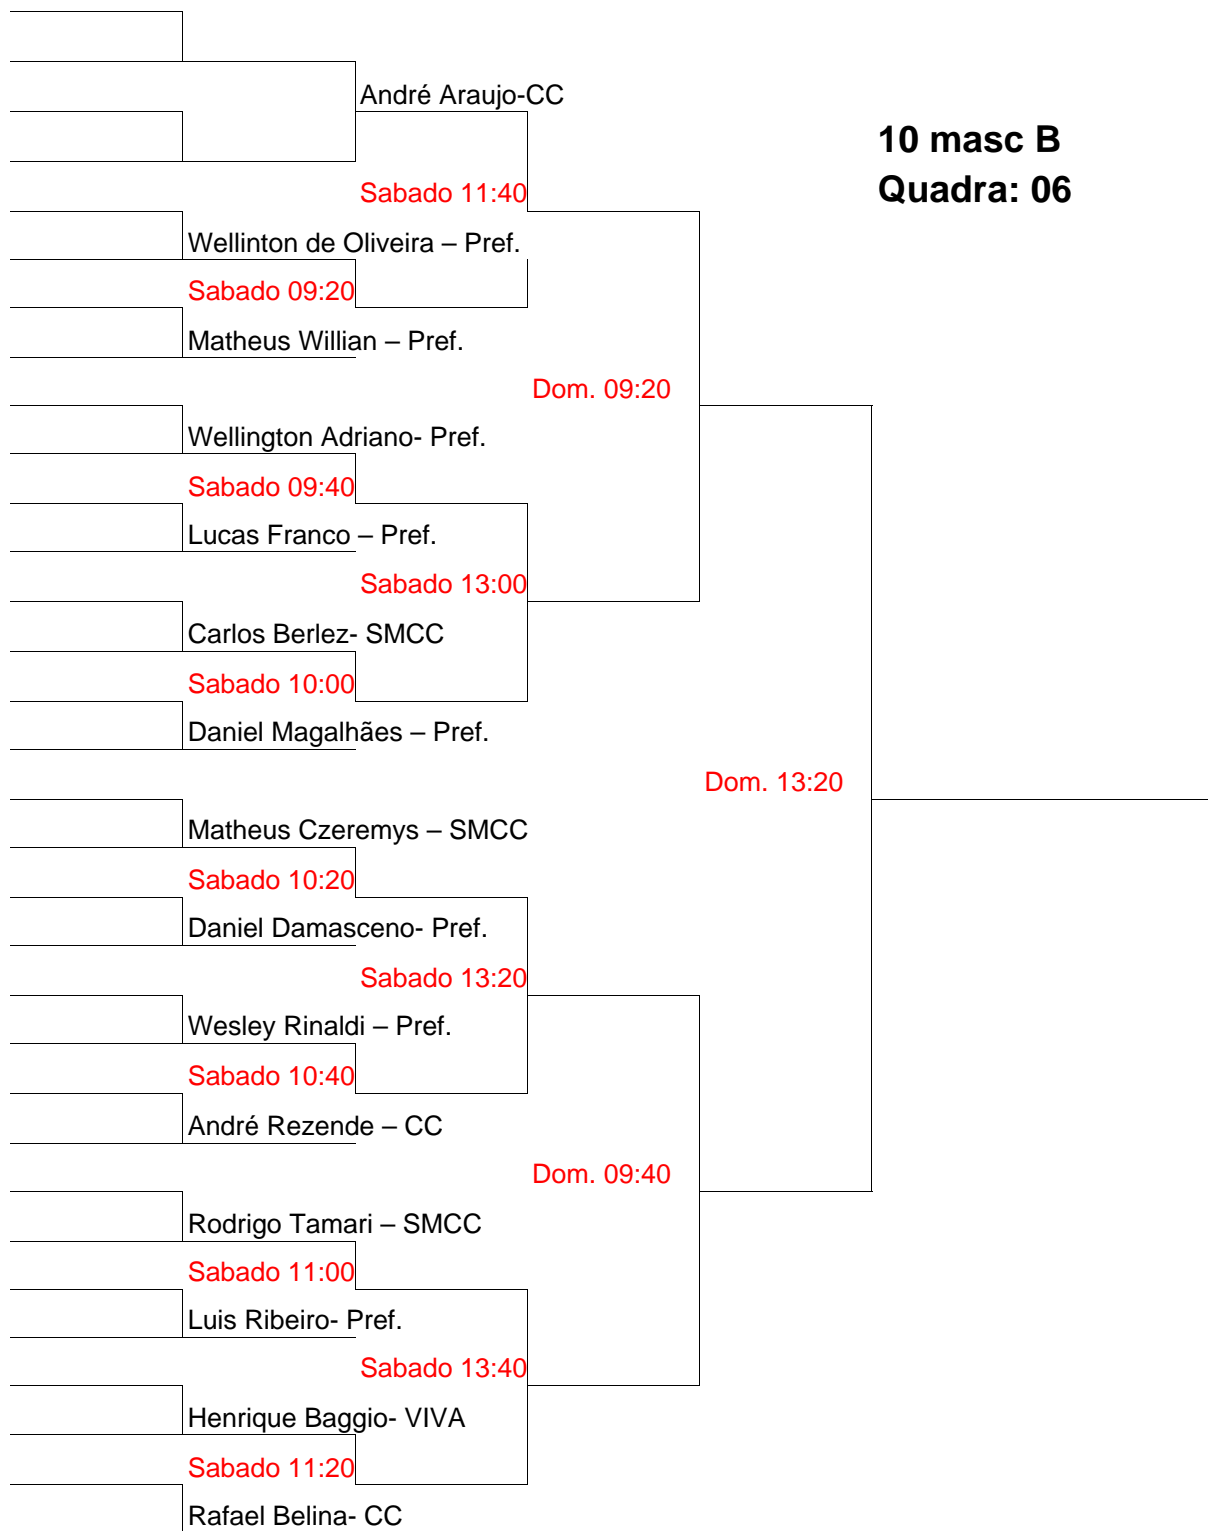

CIRCUITO DE TÊNIS 2008-CYCLUS

10mascB