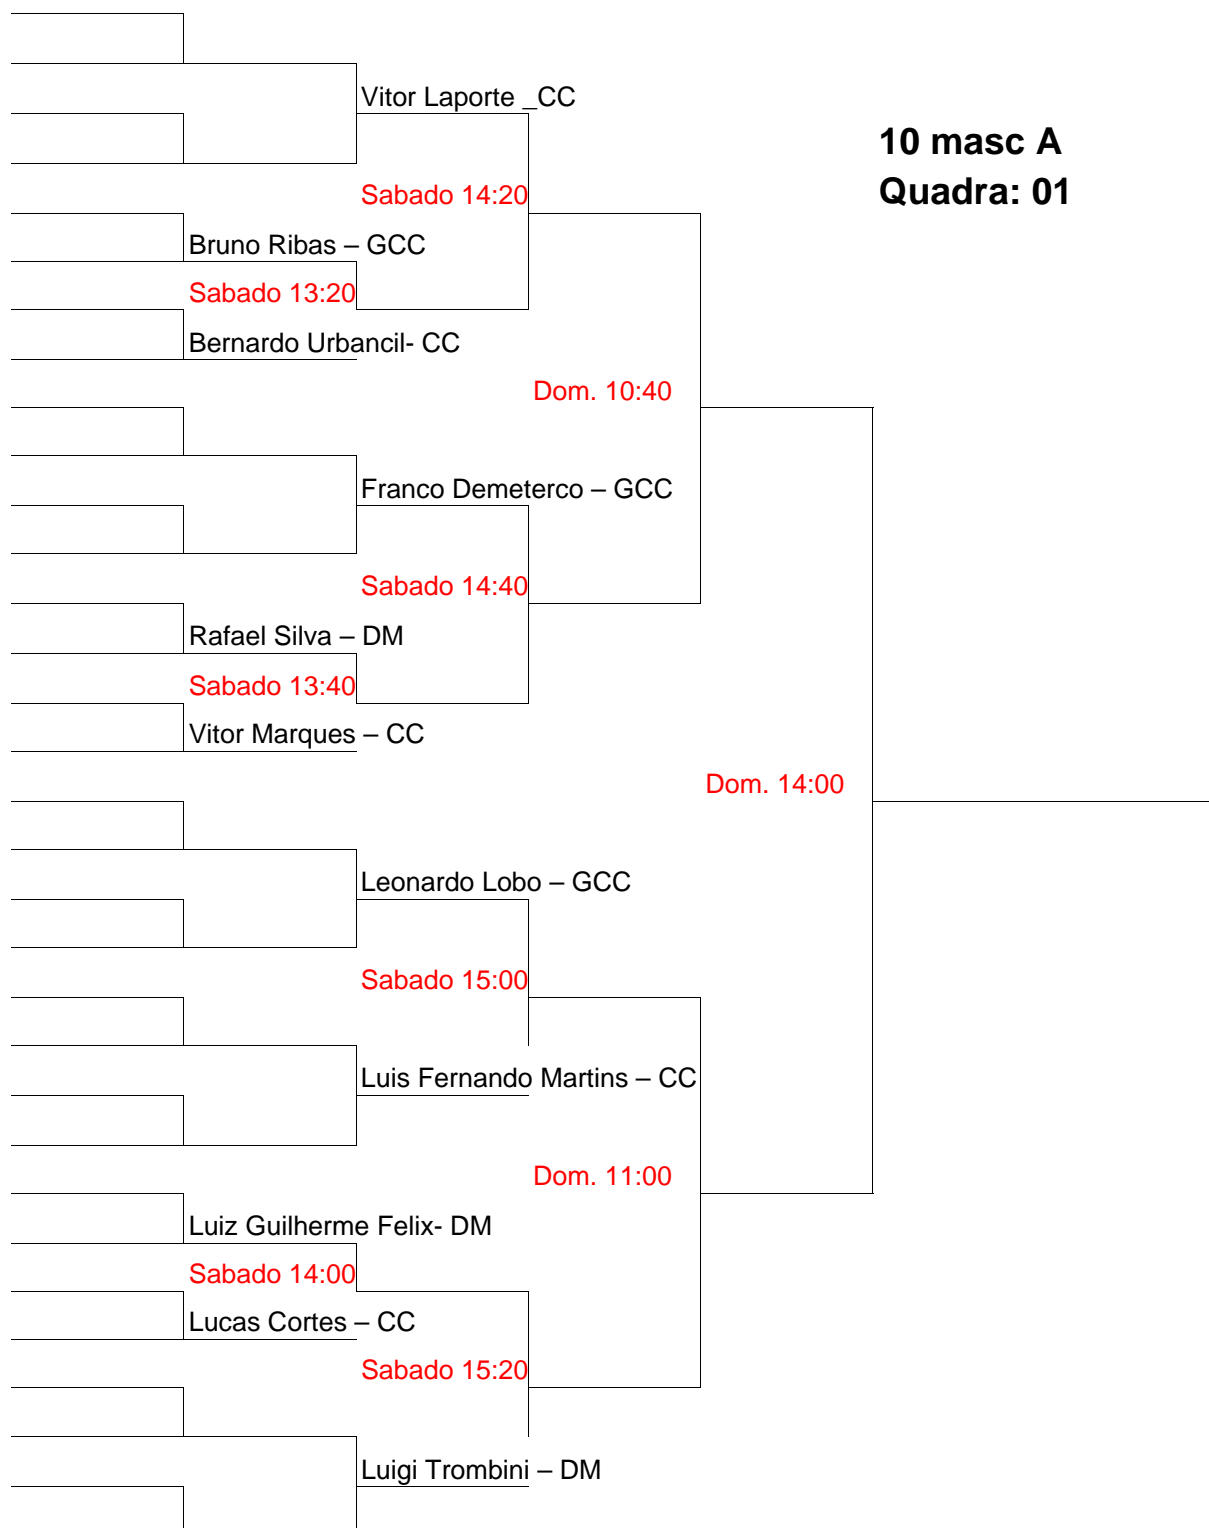

CIRCUITO DE TÊNIS 2008-CYCLUS

10 mascA