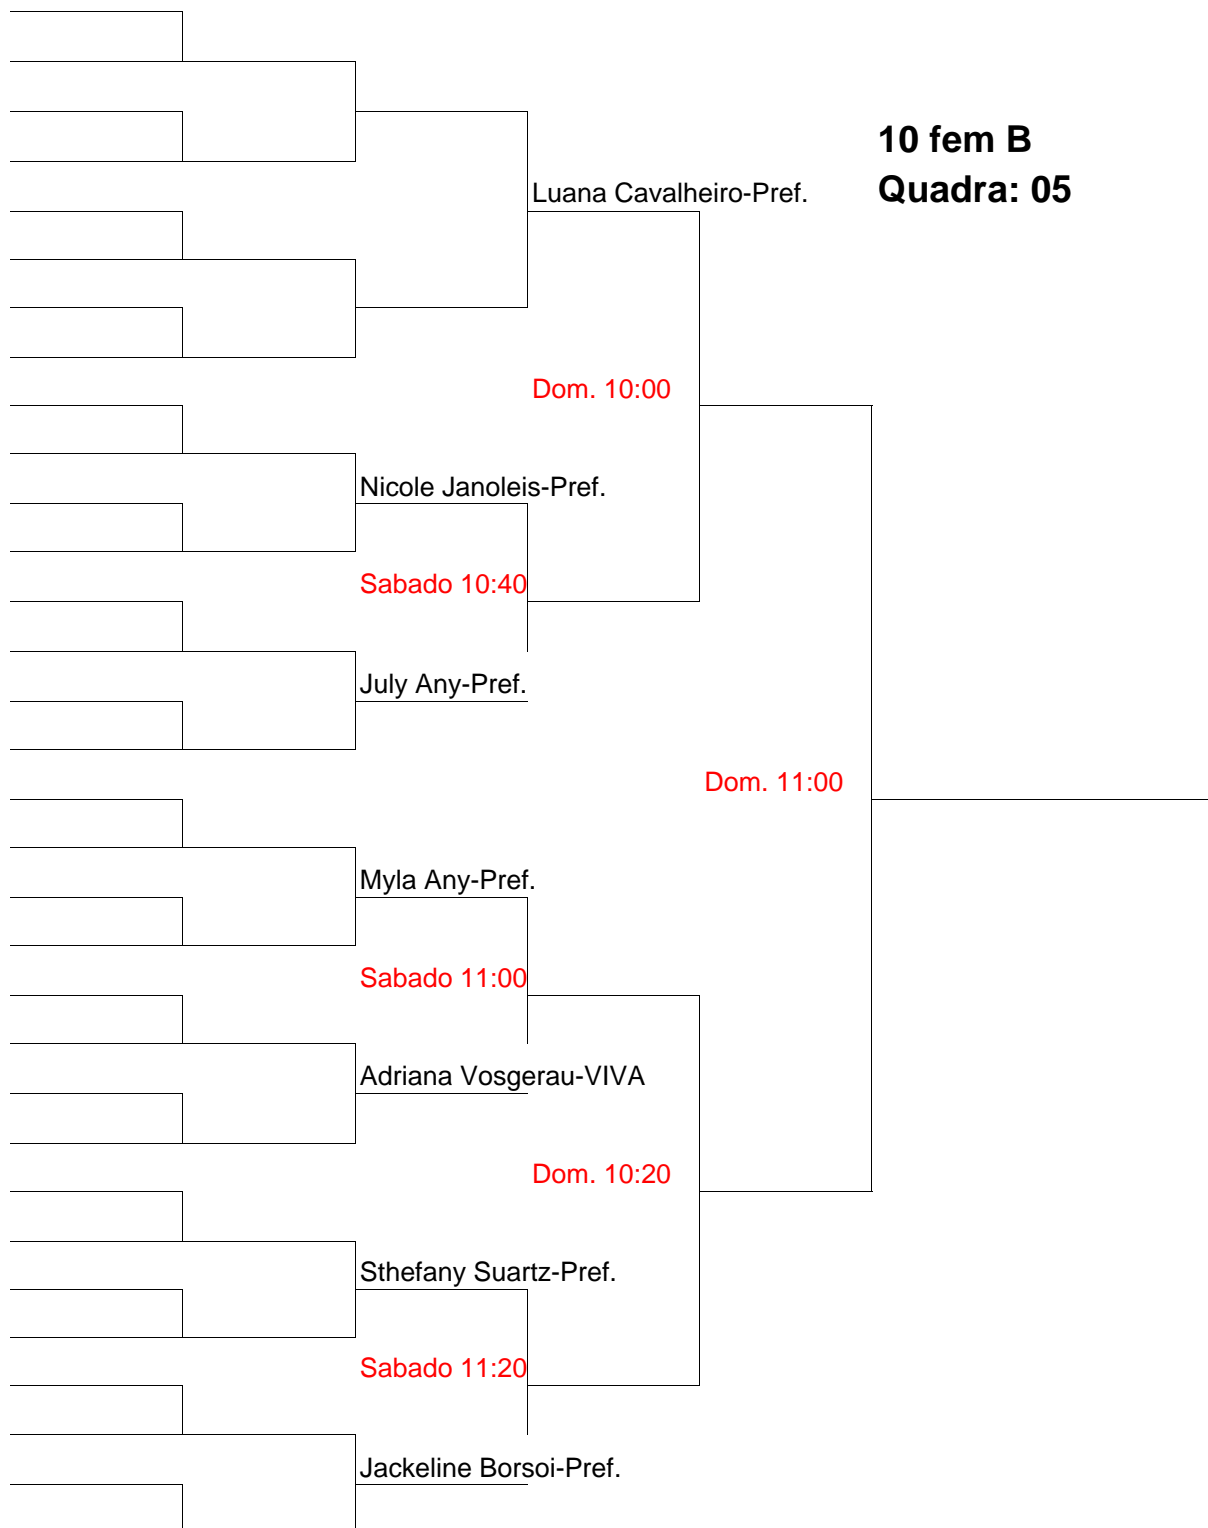

CIRCUITO DE TÊNIS 2008-CYCLUS

10femB